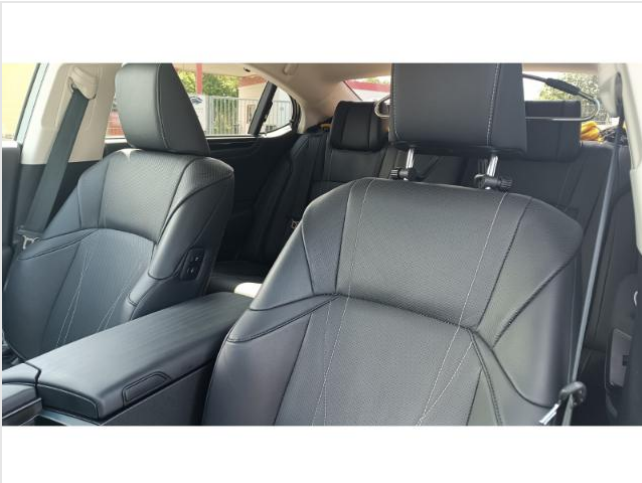

Autohaus Kaufmann GmbH - Dresden

Angebotsnummer: ES-300
Ausdruck vom: 18.06.2024