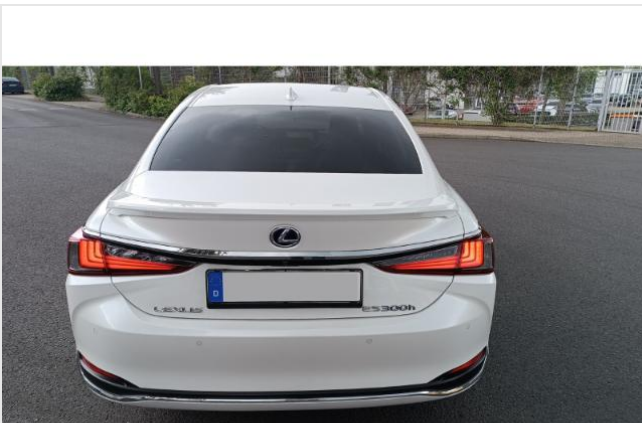

Autohaus Kaufmann GmbH - Dresden

Angebotsnummer: ES-300
Ausdruck vom: 18.06.2024

Weitere Fahrzeugbilder