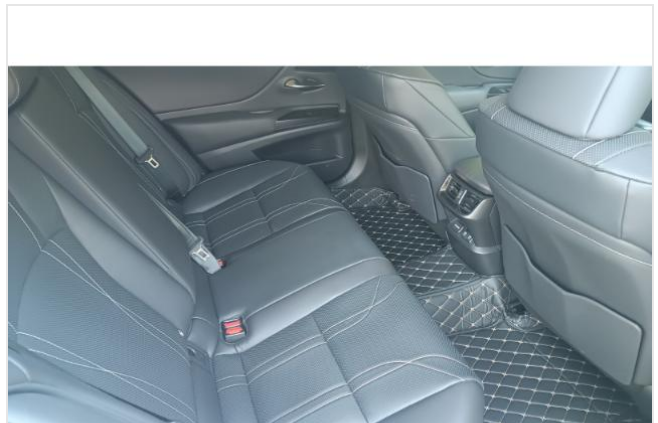

Autohaus Kaufmann GmbH - Dresden

Angebotsnummer: ES-300
Ausdruck vom: 18.06.2024

Weitere Fahrzeugbilder